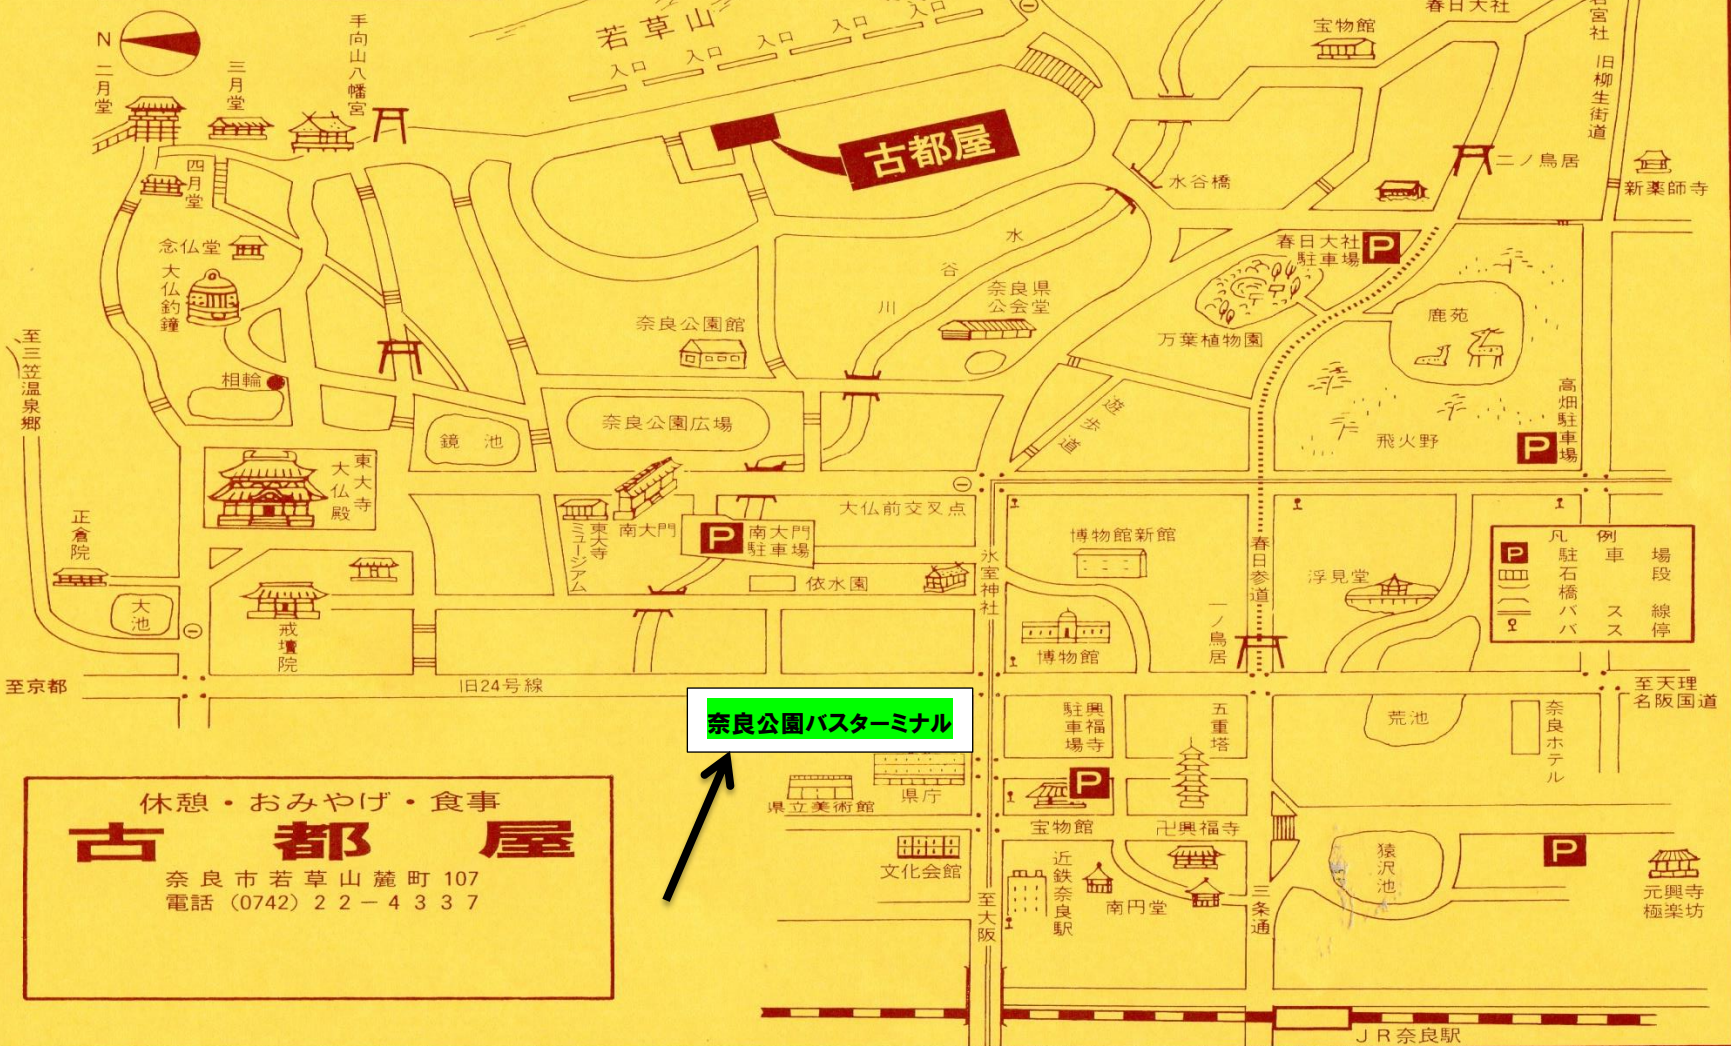

奈良公園案内図

休憩・おみやげ・食事

古都屋

奈良市若草山麓町 107
電話 (0742) 22-4337

	例	場
	車	段
	駐	線
	石	停
	橋	
	橋	
	バ	
	バ	